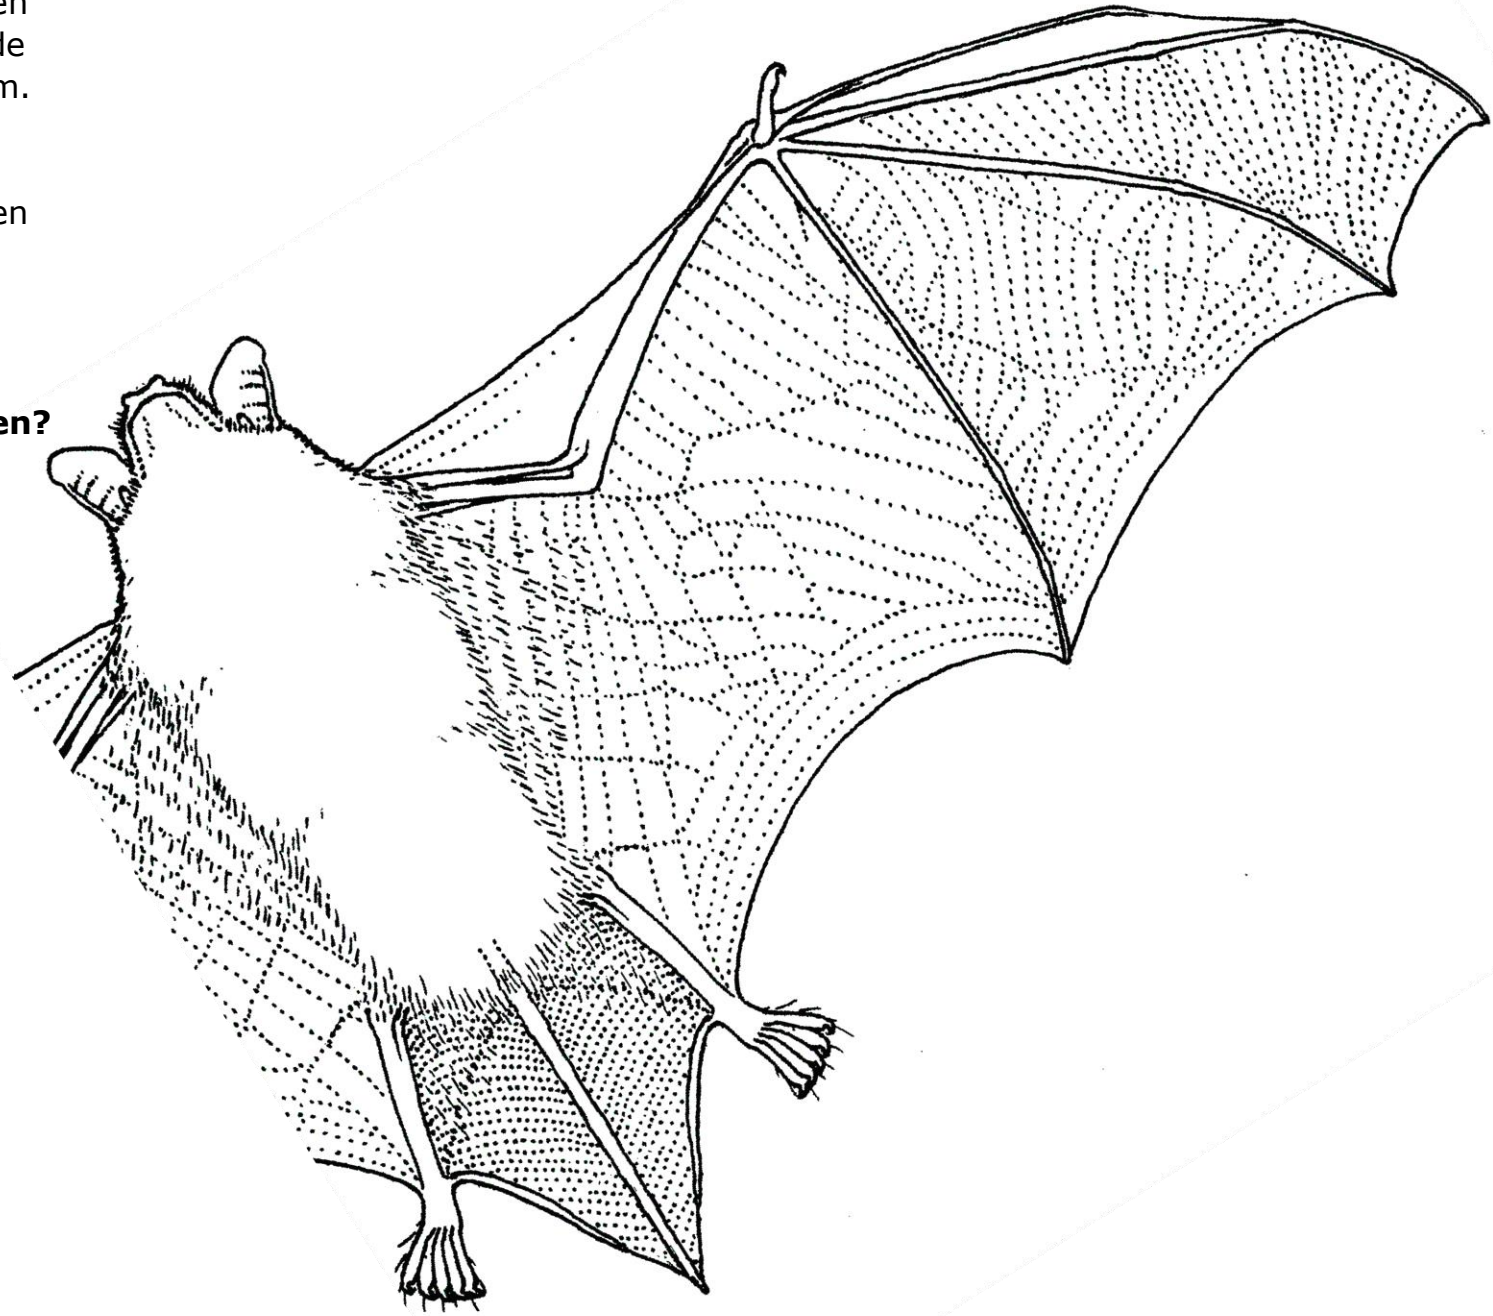

De meervleermuis is een grote vleermuis en weegt 14-20 gram. Hij heeft en lange brede vleugels met een spanwijdte van wel 30 cm. De buikvacht is grijswit, de rugvacht is donkerbruingrijze. De snuit is bruin. De meervleermuis heeft opvallend grote voeten die hij gebruikt om insecten van het wateroppervlak te scheppen.

Deze meervleermuis mist een vleugel, kun jij hem een nieuwe vleugel tekenen?

Dit papier is 30 cm